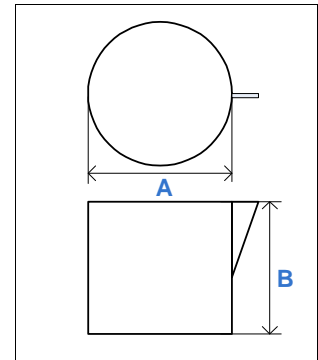

UNIDADE DE VENDA: UN

FORMA "JOUKO"

EAN	CODIGO	REF.	A	B	C	D	PREÇO
5604320001065	FJ.0101	01	220	70	180	--	3,01 €
5604320001072	FJ.0201	02	240	75	190	--	3,48 €

UNIDADE DE VENDA: UN

FORMA BANHO MARIA C/TAMPA

EAN	CODIGO	REF.	A	B	C	D	PREÇO
5604320000198	BM.1601	16	160	90	125	--	3,52 €
5604320000204	BM.1801	18	180	95	140	--	3,83 €
5604320000211	BM.2001	20	200	95	155	--	4,15 €
5604320000228	BM.2201	22	220	100	170	--	4,97 €