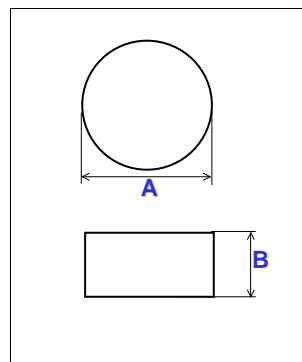

UNIDADE DE VENDA: UN

FORMA "JOUKO"

EAN	CODIGO	REF.	A	B	C	D	PREÇO
5604320001065	FJ.0101	01	220	70	180	--	3,01 €
5604320001072	FJ.0201	02	240	75	190	--	3,48 €

UNIDADE DE VENDA: UN

FORMA BANHO MARIA C/TAMPA

EAN	CODIGO	REF.	A	B	C	D	PREÇO
5604320000198	BM.1601	16	160	90	125	--	3,52 €
5604320000204	BM.1801	18	180	95	140	--	3,83 €
5604320000211	BM.2001	20	200	95	155	--	4,15 €
5604320000228	BM.2201	22	220	100	170	--	4,97 €

UNIDADE DE VENDA: 6

FORMA BOLO DE NOIVA

EAN	CODIGO	REF.	A	B	C	D	PREÇO
5604320006008	BN.1201	12	120	40	--	--	1,43 €
5604320000235	BN.1401	14	140	60	--	--	1,52 €
5604320000242	BN.1601	16	160	60	--	--	1,64 €
5604320000259	BN.1801	18	180	60	--	--	1,87 €
5604320000266	BN.2001	20	200	60	--	--	2,21 €
5604320000273	BN.2201	22	220	60	--	--	2,59 €
5604320000280	BN.2401	24	240	70	--	--	3,08 €
5604320000297	BN.2601	26	260	70	--	--	3,46 €
5604320000303	BN.2801	28	280	70	--	--	4,24 €
5604320000310	BN.3001	30	300	70	--	--	4,48 €
5604320000327	BN.3201	32	320	85	--	--	5,72 €
5604320000334	BN.3401	34	340	85	--	--	6,33 €
5604320000341	BN.3601	36	360	85	--	--	7,40 €
5604320000358	BN.3801	38	380	85	--	--	8,54 €
5604320000365	BN.4001	40	400	90	--	--	9,60 €