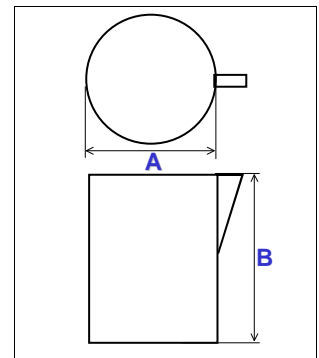

CATÁLOGO - 2007

ALUMÍNIO - LINHA JOUKU

APROVEITADOR DE AZEITE

EAN	CODIGO	REF.	A	B	C	D	PREÇO
5604320000037	AP.0001		95	110	--	--	2,15 €

UNIDADE DE VENDA: UN

APROVEITADOR DE AZEITE INDUSTRIAL

EAN	CODIGO	REF.	A	B	C	D	PREÇO
5604320000020	AI.0001		175	125	--	--	6,50 €

UNIDADE DE VENDA: UN

CAFETEIRA EM ALUMINIO

EAN	CODIGO	REF.	A	B	C	D	PREÇO
5604320110293	CF.0101	0,5L	120	100	80	--	1,98 €
5604320110309	CF.0201	0,75	130	105	85	--	2,41 €
5604320110316	CF.0301	1,0L	140	120	90	--	2,82 €
5604320110323	CF.0401	1,5L	155	135	100	--	3,79 €

UNIDADE DE VENDA: UN

CAFETEIRA EM ALUMINIO FORTE

EAN	CODIGO	REF.	A	B	C	D	PREÇO
5604320110446	CF.0105	0,5L	120	100	80	--	2,69 €
5604320110453	CF.0205	1,0L	140	120	90	--	3,81 €
5604320110460	CF.0305	1,5L	155	135	100	--	4,39 €
5604320110477	CF.0405	2,0L	170	140	100	--	5,30 €

UNIDADE DE VENDA: UN