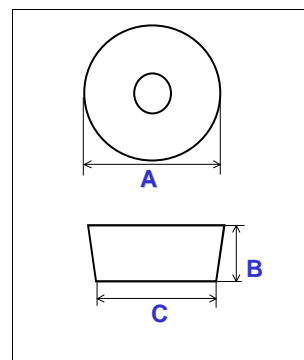

FORMA PÃO DE LÓ C/CANO FORTE

EAN	CODIGO	REF.	A	B	C	D	PREÇO
5604320001461	PC.1805	18	180	70	145	--	2,27 €
5604320001470	PC.2005	20	200	80	150	--	2,89 €
5604320001485	PC.2205	22	220	80	170	--	3,49 €
5604320001492	PC.2405	24	240	95	175	--	4,00 €
5604320001508	PC.2605	26	260	100	200	--	4,48 €
5604320001515	PC.2805	28	280	110	210	--	5,36 €
5604320001522	PC.3005	30	300	115	240	--	6,24 €

UNIDADE DE VENDA: UN

FORMA PÃO DE LÓ S/CANO

EAN	CODIGO	REF.	A	B	C	D	PREÇO
5604320001539	PS.1601	16	160	60	130	--	1,69 €
5604320001546	PS.1801	18	180	70	145	--	1,84 €
5604320001553	PS.2001	20	200	80	150	--	2,10 €
5604320001560	PS.2201	22	220	80	170	--	2,42 €
5604320001577	PS.2401	24	240	95	175	--	2,97 €
5604320001584	PS.2601	26	260	100	200	--	3,42 €
5604320001607	PS.2801	28	280	110	210	--	4,28 €
5604320001591	PS.3001	30	300	115	240	--	4,91 €
5604320004172	PS.3201	32	320	120	260	--	6,70 €
5604320004189	PS.3401	34	340	150	260	--	7,10 €

UNIDADE DE VENDA: UN

FORMA PARA MIMO

EAN	CODIGO	REF.	A	B	C	D	PREÇO
5604320001362	MM.0001	01	90	30	75	--	0,75 €
5604320005216	MM.0201	02	110	32	93	--	1,04 €

UNIDADE DE VENDA: 120