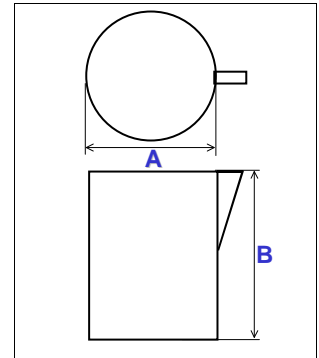

CATÁLOGO - 2007

ALUMÍNIO - LINHA JOUKU

APROVEITADOR DE AZEITE

EAN	CODIGO	REF.	A	B	C	D	PREÇO
5604320000037	AP.0001		95	110	--	--	2,15 €

UNIDADE DE VENDA: UN

APROVEITADOR DE AZEITE INDUSTRIAL

EAN	CODIGO	REF.	A	B	C	D	PREÇO
5604320000020	AI.0001		175	125	--	--	6,50 €

UNIDADE DE VENDA: UN

CAFETEIRA EM ALUMINIO

EAN	CODIGO	REF.	A	B	C	D	PREÇO
5604320110293	CF.0101	0,5L	120	100	80	--	1,98 €
5604320110309	CF.0201	0,75	130	105	85	--	2,41 €
5604320110316	CF.0301	1,0L	140	120	90	--	2,82 €
5604320110323	CF.0401	1,5L	155	135	100	--	3,79 €

UNIDADE DE VENDA: UN

CAFETEIRA EM ALUMINIO FORTE

EAN	CODIGO	REF.	A	B	C	D	PREÇO
5604320110446	CF.0105	0,5L	120	100	80	--	2,69 €
5604320110453	CF.0205	1,0L	140	120	90	--	3,81 €
5604320110460	CF.0305	1,5L	155	135	100	--	4,39 €
5604320110477	CF.0405	2,0L	170	140	100	--	5,30 €

UNIDADE DE VENDA: UN