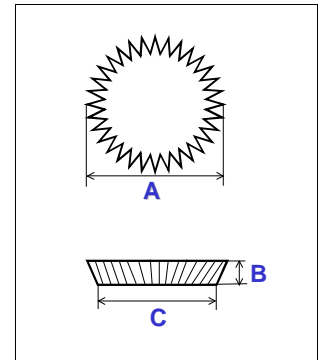

FORMA PARA QUEQUE CANELADA

EAN	CODIGO	REF.	A	B	C	D	PREÇO
5604320002123	QC.0101	01	75	25	40	--	0,29 €
5604320002130	QC.0201	02	130	45	70	--	0,85 €
5604320002147	QC.0301	03	145	55	70	--	0,99 €

UNIDADE DE VENDA: 50

FORMA PARA TARTE CANELADA

EAN	CODIGO	REF.	A	B	C	D	PREÇO
5604320001614	TC.2001	20	200	30	180	--	2,33 €
5604320001621	TC.2201	22	220	30	180	--	2,71 €
5604320001638	TC.2401	24	240	35	210	--	3,18 €
5604320001645	TC.2601	26	260	35	235	--	3,45 €
5604320001652	TC.2801	28	280	40	255	--	3,92 €
5604320001669	TC.3001	30	300	40	270	--	4,59 €

UNIDADE DE VENDA: UN

FORMA PARA TARTE LISA

EAN	CODIGO	REF.	A	B	C	D	PREÇO
5604320001676	TL.2001	20	200	30	170	--	2,33 €
5604320001683	TL.2201	22	220	35	190	--	2,71 €
5604320001690	TL.2401	24	240	35	210	--	3,18 €
5604320001706	TL.2601	26	260	35	235	--	3,45 €
5604320001713	TL.2801	28	280	40	255	--	3,92 €
5604320001720	TL.3001	30	300	40	270	--	4,59 €
5604320001737	TL.3201	32	320	50	285	--	4,69 €
5604320001744	TL.3401	34	340	50	300	--	5,14 €

UNIDADE DE VENDA: UN

FORMA PARA TARTINHA

EAN	CODIGO	REF.	A	B	C	D	PREÇO
5604320002857	TT.0101	01	100	20	80	--	0,46 €
5604320002864	TT.0201	02	120	25	100	--	0,52 €

UNIDADE DE VENDA: 50