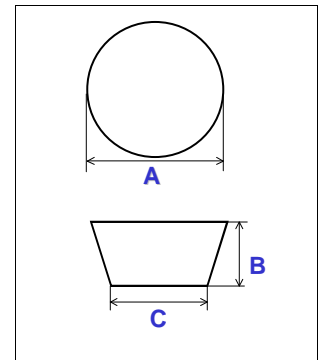

EAN	CODIGO	REF.	A	B	C	D	PREÇO
5604320001195	FS.0101	01	65	30	45	--	0,46 €
5604320001201	FS.0201	02	78	38	55	--	0,57 €
5604320001218	FS.0301	03	85	50	60	--	0,67 €