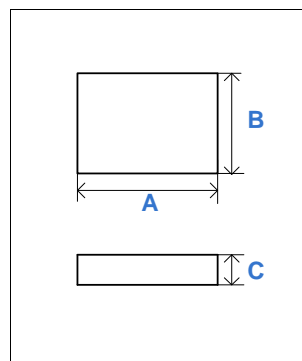

TABULEIRO ALUMINIO QUADRADO

EAN	CODIGO	REF.	A	B	C	D	PREÇO
5604320110330	TA.3001	30	300	280	55	--	4,10 €

UNIDADE DE VENDA: UN

TABULEIRO ALUMINIO RECTANGULAR

EAN	CODIGO	REF.	A	B	C	D	PREÇO
5604320110347	TE.3001	30	300	200	50	--	3,10 €
5604320110354	TE.3501	35	350	220	55	--	3,80 €
5604320110361	TE.4001	40	400	250	70	--	5,50 €

UNIDADE DE VENDA: UN

TABULEIRO QUADRADO EM ALUMINIO

EAN	CODIGO	REF.	A	B	C	D	PREÇO
5604320002598	TQ.0101	01	200	60	--	--	4,51 €
5604320002604	TQ.0201	02	220	60	--	--	4,75 €
5604320002611	TQ.0301	03	240	60	--	--	5,01 €
5604320002628	TQ.0401	04	260	60	--	--	5,28 €
5604320002635	TQ.0501	05	280	60	--	--	5,57 €
5604320002642	TQ.0601	06	300	60	--	--	5,87 €
5604320002659	TQ.0701	07	320	60	--	--	6,19 €

UNIDADE DE VENDA: UN

TABULEIRO RECTANGULAR EM ALUMINIO

EAN	CODIGO	REF.	A	B	C	D	PREÇO
5604320002734	TR.0101	01	190	260	30	--	4,11 €
5604320002741	TR.0201	02	210	285	34	--	4,44 €
5604320002758	TR.0301	03	230	320	38	--	4,91 €
5604320002765	TR.0401	04	250	340	42	--	5,39 €
5604320002772	TR.0501	05	285	380	46	--	5,99 €
5604320002789	TR.0601	06	300	410	50	--	6,50 €

UNIDADE DE VENDA: UN