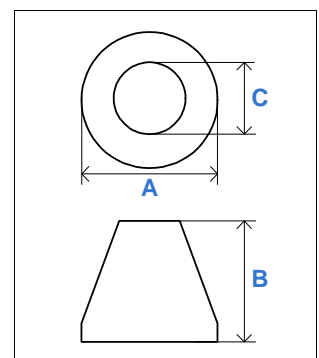

CATÁLOGO - 2007

ALUMÍNIO - LINHA JOUKU

APROVEITADOR DE AZEITE

EAN	CODIGO	REF.	A	B	C	D	PREÇO
5604320000037	AP.0001		95	110	--	--	2,15 €

UNIDADE DE VENDA: UN

APROVEITADOR DE AZEITE INDUSTRIAL

EAN	CODIGO	REF.	A	B	C	D	PREÇO
5604320000020	AI.0001		175	125	--	--	6,50 €

UNIDADE DE VENDA: UN

CAFETEIRA EM ALUMINIO

EAN	CODIGO	REF.	A	B	C	D	PREÇO
5604320110293	CF.0101	0,5L	120	100	80	--	1,98 €
5604320110309	CF.0201	0,75	130	105	85	--	2,41 €
5604320110316	CF.0301	1,0L	140	120	90	--	2,82 €
5604320110323	CF.0401	1,5L	155	135	100	--	3,79 €

UNIDADE DE VENDA: UN

CAFETEIRA EM ALUMINIO FORTE

EAN	CODIGO	REF.	A	B	C	D	PREÇO
5604320110446	CF.0105	0,5L	120	100	80	--	2,69 €
5604320110453	CF.0205	1,0L	140	120	90	--	3,81 €
5604320110460	CF.0305	1,5L	155	135	100	--	4,39 €
5604320110477	CF.0405	2,0L	170	140	100	--	5,30 €

UNIDADE DE VENDA: UN