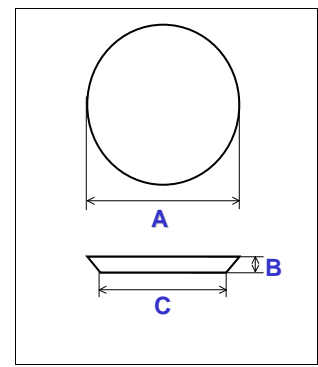

UNIDADE DE VENDA: UN

FORMA FUNDO DUPLO

EAN	CODIGO	REF.	A	B	C	D	PREÇO
5604320001058	FD.0001		270	70	--	--	8,84 €

UNIDADE DE VENDA: UN

FORMA PÃO DE LÓ C/CANO

EAN	CODIGO	REF.	A	B	C	D	PREÇO
5604320001386	PC.1601	16	160	60	130	--	1,81 €
5604320001393	PC.1801	18	180	70	145	--	1,98 €
5604320001409	PC.2001	20	200	80	150	--	2,31 €
5604320001416	PC.2201	22	220	80	170	--	2,58 €
5604320001423	PC.2401	24	240	95	175	--	3,07 €
5604320001430	PC.2601	26	260	100	200	--	3,53 €
5604320001447	PC.2801	28	280	110	210	--	4,37 €
5604320001454	PC.3001	30	300	115	240	--	5,00 €
5604320003854	PC.3201	32	320	120	260	--	7,25 €
5604320003861	PC.3401	34	340	150	260	--	7,85 €