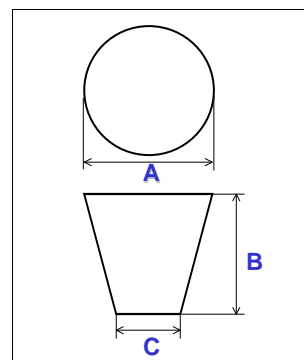

EAN	CODIGO	REF.	A	B	C	D	PREÇO
5604320000730	CO.0101	01	50	52	33	--	0,36 €
5604320000747	CO.0201	02	60	60	38	--	0,40 €
5604320000754	CO.0301	03	65	67	40	--	0,46 €
56043200004301	CO.0401	04	70	75	45	--	0,55 €