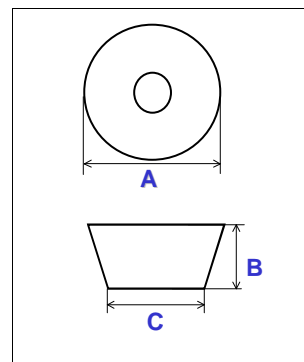

UNIDADE DE VENDA: UN

FORMA FUNDO DUPLO

EAN	CODIGO	REF.	A	B	C	D	PREÇO
5604320001058	FD.0001		270	70	--	--	8,84 €

UNIDADE DE VENDA: UN

FORMA PÃO DE LÓ C/CANO

EAN	CODIGO	REF.	A	B	C	D	PREÇO
5604320001386	PC.1601	16	160	60	130	--	1,81 €
5604320001393	PC.1801	18	180	70	145	--	1,98 €
5604320001409	PC.2001	20	200	80	150	--	2,31 €
5604320001416	PC.2201	22	220	80	170	--	2,58 €
5604320001423	PC.2401	24	240	95	175	--	3,07 €
5604320001430	PC.2601	26	260	100	200	--	3,53 €
5604320001447	PC.2801	28	280	110	210	--	4,37 €
5604320001454	PC.3001	30	300	115	240	--	5,00 €
5604320003854	PC.3201	32	320	120	260	--	7,25 €
5604320003861	PC.3401	34	340	150	260	--	7,85 €

UNIDADE DE VENDA: UN

FORMA PÃO DE LÓ C/CANO FORTE

EAN	CODIGO	REF.	A	B	C	D	PREÇO
5604320001461	PC.1805	18	180	70	145	--	2,27 €
5604320001470	PC.2005	20	200	80	150	--	2,89 €
5604320001485	PC.2205	22	220	80	170	--	3,49 €
5604320001492	PC.2405	24	240	95	175	--	4,00 €
5604320001508	PC.2605	26	260	100	200	--	4,48 €
5604320001515	PC.2805	28	280	110	210	--	5,36 €
5604320001522	PC.3005	30	300	115	240	--	6,24 €