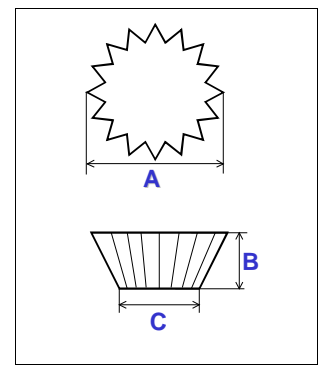

UNIDADE DE VENDA: 50

FORMA PARA TARTE CANELADA

EAN	CODIGO	REF.	A	B	C	D	PREÇO
5604320001614	TC.2001	20	200	30	180	--	2,33 €
5604320001621	TC.2201	22	220	30	180	--	2,71 €
5604320001638	TC.2401	24	240	35	210	--	3,18 €
5604320001645	TC.2601	26	260	35	235	--	3,45 €
5604320001652	TC.2801	28	280	40	255	--	3,92 €
5604320001669	TC.3001	30	300	40	270	--	4,59 €