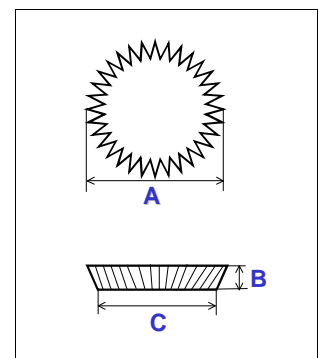

UNIDADE DE VENDA: UN

FORMA PARA TARTINHA

EAN	CODIGO	REF.	A	B	C	D	PREÇO
5604320002857	TT.0101	01	100	20	80	--	0,46 €
5604320002864	TT.0201	02	120	25	100	--	0,52 €

UNIDADE DE VENDA: 50

FORMA PUDIM CANELADA C/TAMPA