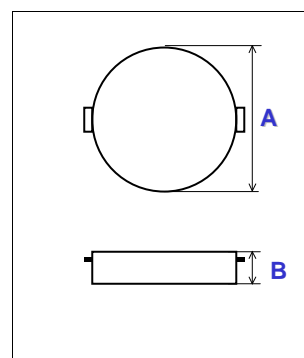

CANECA DE ALUMINIO

EAN	CODIGO	REF.	A	B	C	D	PREÇO
5604320000624	CA.0701	07	70	80	--	--	1,16 €
5604320000631	CA.0801	08	80	80	--	--	1,28 €
5604320000648	CA.0901	09	90	80	--	--	1,40 €
5604320000655	CA.1001	10	100	100	--	--	1,55 €
5604320000662	CA.1101	11	110	100	--	--	1,65 €
5604320000679	CA.1201	12	120	100	--	--	1,75 €

UNIDADE DE VENDA: 10

COPO PUDIM FLAN

EAN	CODIGO	REF.	A	B	C	D	PREÇO
5604320000730	CO.0101	01	50	52	33	--	0,36 €
5604320000747	CO.0201	02	60	60	38	--	0,40 €
5604320000754	CO.0301	03	65	67	40	--	0,46 €
56043200004301	CO.0401	04	70	75	45	--	0,55 €

UNIDADE DE VENDA: 120

ESCORREDOR DE FRITOS

EAN	CODIGO	REF.	A	B	C	D	PREÇO
5604320000808	ES.0001		400	40	--	--	4,71 €

UNIDADE DE VENDA: 10

ESCORREDOR DE FRITOS C/ASA

EAN	CODIGO	REF.	A	B	C	D	PREÇO
5604320000815	EA.0001		400	40	--	--	5,52 €

UNIDADE DE VENDA: UN