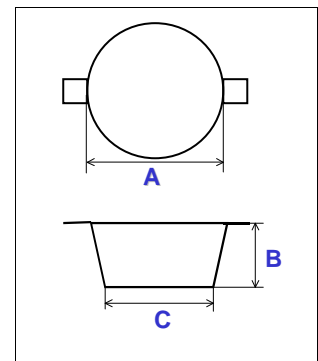

FORMINHA PARA QUEQUE

EAN	CODIGO	REF.	A	B	C	D	PREÇO
5604320004165	QQ.0001	00	40	20	30	--	0,22 €
5604320003533	QQ.0011	0	50	20	35	--	0,22 €
5604320002192	QQ.0101	01	59	23	39	--	0,23 €
5604320002208	QQ.0201	02	62	25	41	--	0,24 €
5604320002215	QQ.0301	03	65	30	43	--	0,25 €
5604320002222	QQ.0401	04	70	30	45	--	0,28 €
5604320002239	QQ.0501	05	80	30	48	--	0,38 €

UNIDADE DE VENDA: 120

FORMINHA S/CANO

EAN	CODIGO	REF.	A	B	C	D	PREÇO
5604320001195	FS.0101	01	65	30	45	--	0,46 €
5604320001201	FS.0201	02	78	38	55	--	0,57 €
5604320001218	FS.0301	03	85	50	60	--	0,67 €

UNIDADE DE VENDA: 120

FRITADEIRA DE ALUMINIO

EAN	CODIGO	REF.	A	B	C	D	PREÇO
5604320001003	FA.0001		250	80	180	--	6,17 €

UNIDADE DE VENDA: 10

REDE P/ESCORREDOR FRITOS T/INDUSTRIAL

EAN	CODIGO	REF.	A	B	C	D	PREÇO
5604320005186	EI.0006		390	40	365	--	7,55 €

UNIDADE DE VENDA: UN