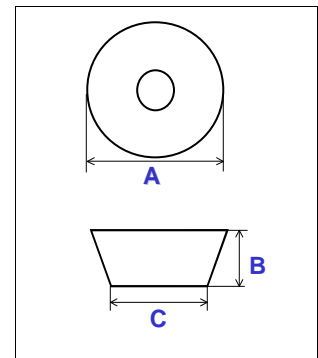

UNIDADE DE VENDA: UN

FORMA "JOUKO"

EAN	CODIGO	REF.	A	B	C	D	PREÇO
5604320001065	FJ.0101	01	220	70	180	--	3,01 €
5604320001072	FJ.0201	02	240	75	190	--	3,48 €

UNIDADE DE VENDA: UN

FORMA BANHO MARIA C/TAMPA

EAN	CODIGO	REF.	A	B	C	D	PREÇO
5604320000198	BM.1601	16	160	90	125	--	3,52 €
5604320000204	BM.1801	18	180	95	140	--	3,83 €
5604320000211	BM.2001	20	200	95	155	--	4,15 €
5604320000228	BM.2201	22	220	100	170	--	4,97 €

UNIDADE DE VENDA: 6

FORMA BOLO DE NOIVA

EAN	CODIGO	REF.	A	B	C	D	PREÇO
5604320006008	BN.1201	12	120	40	--	--	1,43 €
5604320000235	BN.1401	14	140	60	--	--	1,52 €
5604320000242	BN.1601	16	160	60	--	--	1,64 €
5604320000259	BN.1801	18	180	60	--	--	1,87 €
5604320000266	BN.2001	20	200	60	--	--	2,21 €
5604320000273	BN.2201	22	220	60	--	--	2,59 €
5604320000280	BN.2401	24	240	70	--	--	3,08 €
5604320000297	BN.2601	26	260	70	--	--	3,46 €
5604320000303	BN.2801	28	280	70	--	--	4,24 €
5604320000310	BN.3001	30	300	70	--	--	4,48 €
5604320000327	BN.3201	32	320	85	--	--	5,72 €
5604320000334	BN.3401	34	340	85	--	--	6,33 €
5604320000341	BN.3601	36	360	85	--	--	7,40 €
5604320000358	BN.3801	38	380	85	--	--	8,54 €
5604320000365	BN.4001	40	400	90	--	--	9,60 €