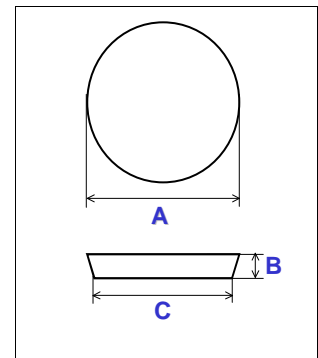

FORMA PARA QUEQUE CANELADA

EAN	CODIGO	REF.	A	B	C	D	PREÇO
5604320002123	QC.0101	01	75	25	40	--	0,29 €
5604320002130	QC.0201	02	130	45	70	--	0,85 €
5604320002147	QC.0301	03	145	55	70	--	0,99 €

UNIDADE DE VENDA: 50

FORMA PARA TARTE CANELADA

EAN	CODIGO	REF.	A	B	C	D	PREÇO
5604320001614	TC.2001	20	200	30	180	--	2,33 €
5604320001621	TC.2201	22	220	30	180	--	2,71 €
5604320001638	TC.2401	24	240	35	210	--	3,18 €
5604320001645	TC.2601	26	260	35	235	--	3,45 €
5604320001652	TC.2801	28	280	40	255	--	3,92 €
5604320001669	TC.3001	30	300	40	270	--	4,59 €

UNIDADE DE VENDA: UN

FORMA PARA TARTE LISA

EAN	CODIGO	REF.	A	B	C	D	PREÇO
5604320001676	TL.2001	20	200	30	170	--	2,33 €
5604320001683	TL.2201	22	220	35	190	--	2,71 €
5604320001690	TL.2401	24	240	35	210	--	3,18 €
5604320001706	TL.2601	26	260	35	235	--	3,45 €
5604320001713	TL.2801	28	280	40	255	--	3,92 €
5604320001720	TL.3001	30	300	40	270	--	4,59 €
5604320001737	TL.3201	32	320	50	285	--	4,69 €
5604320001744	TL.3401	34	340	50	300	--	5,14 €

UNIDADE DE VENDA: UN

FORMA PARA TARTINHA

EAN	CODIGO	REF.	A	B	C	D	PREÇO
5604320002857	TT.0101	01	100	20	80	--	0,46 €
5604320002864	TT.0201	02	120	25	100	--	0,52 €

UNIDADE DE VENDA: 50