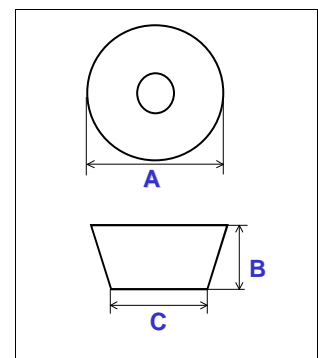

UNIDADE DE VENDA: UN

FORMA FUNDO DUPLO

EAN	CODIGO	REF.	A	B	C	D	PREÇO
5604320001058	FD.0001		270	70	--	--	8,84 €

UNIDADE DE VENDA: UN

FORMA PÃO DE LÓ C/CANO

EAN	CODIGO	REF.	A	B	C	D	PREÇO
5604320001386	PC.1601	16	160	60	130	--	1,81 €
5604320001393	PC.1801	18	180	70	145	--	1,98 €
5604320001409	PC.2001	20	200	80	150	--	2,31 €
5604320001416	PC.2201	22	220	80	170	--	2,58 €
5604320001423	PC.2401	24	240	95	175	--	3,07 €
5604320001430	PC.2601	26	260	100	200	--	3,53 €
5604320001447	PC.2801	28	280	110	210	--	4,37 €
5604320001454	PC.3001	30	300	115	240	--	5,00 €
5604320003854	PC.3201	32	320	120	260	--	7,25 €
5604320003861	PC.3401	34	340	150	260	--	7,85 €

UNIDADE DE VENDA: UN

FORMA PÃO DE LÓ C/CANO FORTE

EAN	CODIGO	REF.	A	B	C	D	PREÇO
5604320001461	PC.1805	18	180	70	145	--	2,27 €
5604320001470	PC.2005	20	200	80	150	--	2,89 €
5604320001485	PC.2205	22	220	80	170	--	3,49 €
5604320001492	PC.2405	24	240	95	175	--	4,00 €
5604320001508	PC.2605	26	260	100	200	--	4,48 €
5604320001515	PC.2805	28	280	110	210	--	5,36 €
5604320001522	PC.3005	30	300	115	240	--	6,24 €