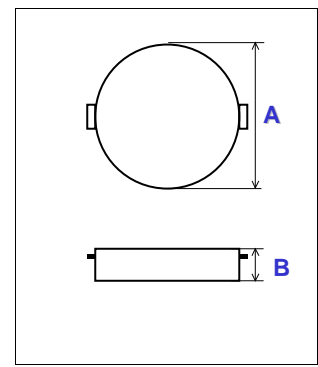

ESCORREDOR DE FRITOS TIPO INDUSTRIAL

EAN	CODIGO	REF.	A	B	C	D	PREÇO
5604320000822	EI.0001		900	60	--	--	16,26 €

UNIDADE DE VENDA: 6

FERVEDOR DE LEITE EM ALUMINIO

EAN	CODIGO	REF.	A	B	C	D	PREÇO
5604320005223	FL.0101	0,5L	100	100	--	--	1,75 €
5604320005230	FL.0201	0,75	110	120	--	--	1,95 €
5604320005247	FL.0301	1,0L	120	120	--	--	2,25 €
5604320005254	FL.0401	1,5L	140	135	--	--	2,80 €

UNIDADE DE VENDA: UN

FORMA "JOUKO"

EAN	CODIGO	REF.	A	B	C	D	PREÇO
5604320001065	FJ.0101	01	220	70	180	--	3,01 €
5604320001072	FJ.0201	02	240	75	190	--	3,48 €

UNIDADE DE VENDA: UN

FORMA BANHO MARIA C/TAMPA

EAN	CODIGO	REF.	A	B	C	D	PREÇO
5604320000198	BM.1601	16	160	90	125	--	3,52 €
5604320000204	BM.1801	18	180	95	140	--	3,83 €
5604320000211	BM.2001	20	200	95	155	--	4,15 €
5604320000228	BM.2201	22	220	100	170	--	4,97 €

UNIDADE DE VENDA: 6