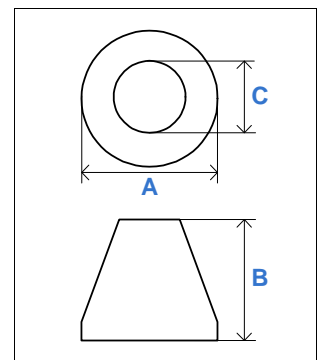

CATÁLOGO - 2007

ALUMÍNIO - LINHA JOUKU

APROVEITADOR DE AZEITE

EAN	CODIGO	REF.	A	B	C	D	PREÇO
5604320000037	AP.0001		95	110	--	--	2,15 €

UNIDADE DE VENDA: UN

APROVEITADOR DE AZEITE INDUSTRIAL

EAN	CODIGO	REF.	A	B	C	D	PREÇO
5604320000020	AI.0001		175	125	--	--	6,50 €

UNIDADE DE VENDA: UN

CAFETEIRA EM ALUMINIO

EAN	CODIGO	REF.	A	B	C	D	PREÇO
5604320110293	CF.0101	0,5L	120	100	80	--	1,98 €
5604320110309	CF.0201	0,75	130	105	85	--	2,41 €
5604320110316	CF.0301	1,0L	140	120	90	--	2,82 €
5604320110323	CF.0401	1,5L	155	135	100	--	3,79 €

UNIDADE DE VENDA: UN

CAFETEIRA EM ALUMINIO FORTE

EAN	CODIGO	REF.	A	B	C	D	PREÇO
5604320110446	CF.0105	0,5L	120	100	80	--	2,69 €
5604320110453	CF.0205	1,0L	140	120	90	--	3,81 €
5604320110460	CF.0305	1,5L	155	135	100	--	4,39 €
5604320110477	CF.0405	2,0L	170	140	100	--	5,30 €

UNIDADE DE VENDA: UN