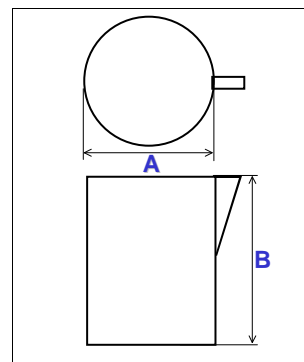

UNIDADE DE VENDA: UN

CANECA DE ALUMINIO

EAN	CODIGO	REF.	A	B	C	D	PREÇO
5604320000624	CA.0701	07	70	80	--	--	1,16 €
5604320000631	CA.0801	08	80	80	--	--	1,28 €
5604320000648	CA.0901	09	90	80	--	--	1,40 €
5604320000655	CA.1001	10	100	100	--	--	1,55 €
5604320000662	CA.1101	11	110	100	--	--	1,65 €
5604320000679	CA.1201	12	120	100	--	--	1,75 €