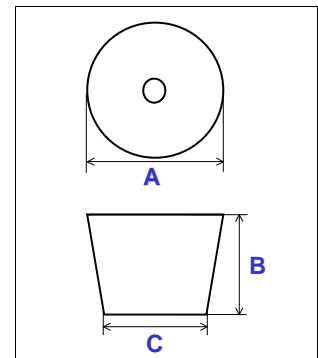

UNIDADE DE VENDA: UN

FORMA "JOUKO"

EAN	CODIGO	REF.	A	B	C	D	PREÇO
5604320001065	FJ.0101	01	220	70	180	--	3,01 €
5604320001072	FJ.0201	02	240	75	190	--	3,48 €

UNIDADE DE VENDA: UN

FORMA BANHO MARIA C/TAMPA

EAN	CODIGO	REF.	A	B	C	D	PREÇO
5604320000198	BM.1601	16	160	90	125	--	3,52 €
5604320000204	BM.1801	18	180	95	140	--	3,83 €
5604320000211	BM.2001	20	200	95	155	--	4,15 €
5604320000228	BM.2201	22	220	100	170	--	4,97 €

UNIDADE DE VENDA: 6

FORMA BOLO DE NOIVA

EAN	CODIGO	REF.	A	B	C	D	PREÇO
5604320006008	BN.1201	12	120	40	--	--	1,43 €
5604320000235	BN.1401	14	140	60	--	--	1,52 €
5604320000242	BN.1601	16	160	60	--	--	1,64 €
5604320000259	BN.1801	18	180	60	--	--	1,87 €
5604320000266	BN.2001	20	200	60	--	--	2,21 €
5604320000273	BN.2201	22	220	60	--	--	2,59 €
5604320000280	BN.2401	24	240	70	--	--	3,08 €
5604320000297	BN.2601	26	260	70	--	--	3,46 €
5604320000303	BN.2801	28	280	70	--	--	4,24 €
5604320000310	BN.3001	30	300	70	--	--	4,48 €
5604320000327	BN.3201	32	320	85	--	--	5,72 €
5604320000334	BN.3401	34	340	85	--	--	6,33 €
5604320000341	BN.3601	36	360	85	--	--	7,40 €
5604320000358	BN.3801	38	380	85	--	--	8,54 €
5604320000365	BN.4001	40	400	90	--	--	9,60 €