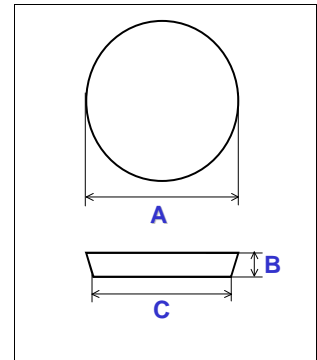

FORMA PUDIM CANELADA C/TAMPA

EAN	CODIGO	REF.	A	B	C	D	PREÇO
5604320110378	BC.1401	14	140	85	--	--	3,10 €
5604320110385	BC.1601	16	160	95	--	--	3,75 €
5604320110392	BC.1801	18	180	100	--	--	4,30 €

UNIDADE DE VENDA: UN

FORMA TARTINHA LISA FUNDO AMOVIVEL

EAN	CODIGO	REF.	A	B	C	D	PREÇO
5604320004363	TF.0101	01	100	20	75	--	1,03 €
5604320004370	TF.0201	02	120	25	105	--	1,14 €

UNIDADE DE VENDA: 50

FORMINHA C/CANO

EAN	CODIGO	REF.	A	B	C	D	PREÇO
5604320001027	FC.0101	01	65	30	45	--	0,53 €
5604320001034	FC.0201	02	78	38	55	--	0,63 €
5604320001041	FC.0301	03	85	50	60	--	0,72 €

UNIDADE DE VENDA: 120

FORMINHA PARA CÔCO

EAN	CODIGO	REF.	A	B	C	D	PREÇO
5604320004318	CC.0101	01	57	30	--	--	0,36 €
5604320004325	CC.0201	02	60	33	--	--	0,44 €
5604320004332	CC.0301	03	70	40	--	--	0,53 €

UNIDADE DE VENDA: 120