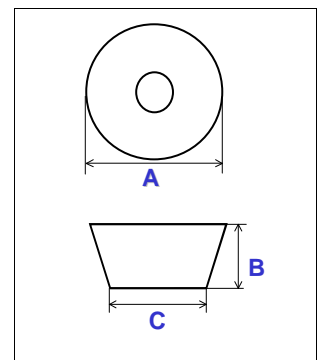

FORMA PUDIM CANELADA C/TAMPA

EAN	CODIGO	REF.	A	B	C	D	PREÇO
5604320110378	BC.1401	14	140	85	--	--	3,10 €
5604320110385	BC.1601	16	160	95	--	--	3,75 €
5604320110392	BC.1801	18	180	100	--	--	4,30 €

UNIDADE DE VENDA: UN

FORMA TARTINHA LISA FUNDO AMOVIVEL

EAN	CODIGO	REF.	A	B	C	D	PREÇO
5604320004363	TF.0101	01	100	20	75	--	1,03 €
5604320004370	TF.0201	02	120	25	105	--	1,14 €

UNIDADE DE VENDA: 50

FORMINHA C/CANO

EAN	CODIGO	REF.	A	B	C	D	PREÇO
5604320001027	FC.0101	01	65	30	45	--	0,53 €
5604320001034	FC.0201	02	78	38	55	--	0,63 €
5604320001041	FC.0301	03	85	50	60	--	0,72 €

UNIDADE DE VENDA: 120

FORMINHA PARA CÔCO

EAN	CODIGO	REF.	A	B	C	D	PREÇO
5604320004318	CC.0101	01	57	30	--	--	0,36 €
5604320004325	CC.0201	02	60	33	--	--	0,44 €
5604320004332	CC.0301	03	70	40	--	--	0,53 €

UNIDADE DE VENDA: 120