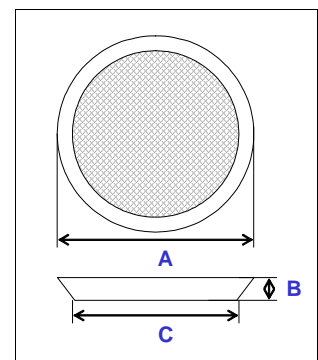

FORMINHA PARA QUEQUE

EAN	CODIGO	REF.	A	B	C	D	PREÇO
5604320004165	QQ.0001	00	40	20	30	--	0,22 €
5604320003533	QQ.0011	0	50	20	35	--	0,22 €
5604320002192	QQ.0101	01	59	23	39	--	0,23 €
5604320002208	QQ.0201	02	62	25	41	--	0,24 €
5604320002215	QQ.0301	03	65	30	43	--	0,25 €
5604320002222	QQ.0401	04	70	30	45	--	0,28 €
5604320002239	QQ.0501	05	80	30	48	--	0,38 €

UNIDADE DE VENDA: 120

FORMINHA S/CANO

EAN	CODIGO	REF.	A	B	C	D	PREÇO
5604320001195	FS.0101	01	65	30	45	--	0,46 €
5604320001201	FS.0201	02	78	38	55	--	0,57 €
5604320001218	FS.0301	03	85	50	60	--	0,67 €

UNIDADE DE VENDA: 120

FRITADEIRA DE ALUMINIO

EAN	CODIGO	REF.	A	B	C	D	PREÇO
5604320001003	FA.0001		250	80	180	--	6,17 €

UNIDADE DE VENDA: 10

REDE P/ESCORREDOR FRITOS T/INDUSTRIAL

EAN	CODIGO	REF.	A	B	C	D	PREÇO
5604320005186	EI.0006		390	40	365	--	7,55 €

UNIDADE DE VENDA: UN