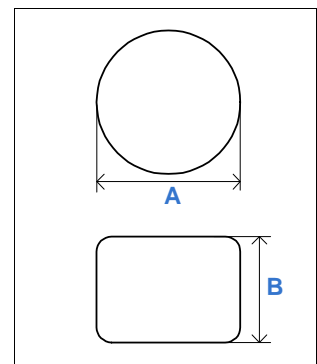

FORMA PUDIM CANELADA C/TAMPA

EAN	CODIGO	REF.	A	B	C	D	PREÇO
5604320110378	BC.1401	14	140	85	--	--	3,10 €
5604320110385	BC.1601	16	160	95	--	--	3,75 €
5604320110392	BC.1801	18	180	100	--	--	4,30 €

UNIDADE DE VENDA: UN

FORMA TARTINHA LISA FUNDO AMOVIVEL

EAN	CODIGO	REF.	A	B	C	D	PREÇO
5604320004363	TF.0101	01	100	20	75	--	1,03 €
5604320004370	TF.0201	02	120	25	105	--	1,14 €

UNIDADE DE VENDA: 50

FORMINHA C/CANO

EAN	CODIGO	REF.	A	B	C	D	PREÇO
5604320001027	FC.0101	01	65	30	45	--	0,53 €
5604320001034	FC.0201	02	78	38	55	--	0,63 €
5604320001041	FC.0301	03	85	50	60	--	0,72 €

UNIDADE DE VENDA: 120

FORMINHA PARA CÔCO

EAN	CODIGO	REF.	A	B	C	D	PREÇO
5604320004318	CC.0101	01	57	30	--	--	0,36 €
5604320004325	CC.0201	02	60	33	--	--	0,44 €
5604320004332	CC.0301	03	70	40	--	--	0,53 €

UNIDADE DE VENDA: 120