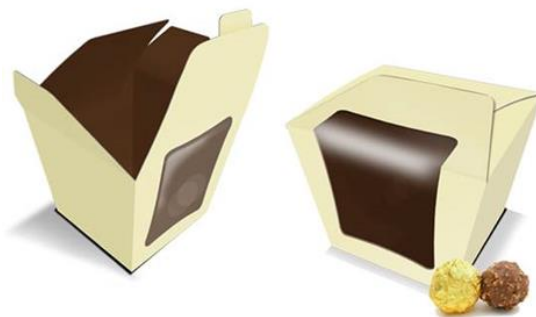

CAIXA CHAMPANHE	QT./PAC	PREÇO/PACK
CAIXA CHAMPANHE JANELA 7X7X8	100	23,17 €
CAIXA CHAMPANHE JANELA 9X9X10	100	25,55 €
CAIXA CHAMPANHE JANELA 11X11X12	100	24,98 €
BASE CUPCAKE	QT./PAC	PREÇO/PACK
BASE 1 CUPCAKE 9,5X9,5X2	50	3,56 €