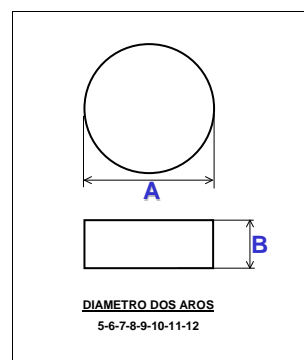

CORTA-MASSAS M/LUA INOX C/ASA

EAN	CODIGO	REF	A	B	C	D	PREÇO
5604320000693	CL.0104	01	70	55	25	35	1,39 €
5604320000709	CL.0204	02	80	60	25	35	1,51 €
5604320000716	CL.0304	03	90	65	25	35	1,62 €
5604320000723	CL.0404	04	100	70	25	35	1,76 €

UNIDADE DE VENDA: 12

CORTA-MASSAS RED. INOX CAN. (CX. C/8)

EAN	CODIGO	REF	A	B	C	D	PREÇO
5604320004011	CL.0004		130	50	--	--	14,71 €

UNIDADE DE VENDA: UN

CORTA-MASSAS RED. INOX LISO (CX. C/8)

EAN	CODIGO	REF	A	B	C	D	PREÇO
5604320004004	CR.0004		130	50	--	--	14,71 €

UNIDADE DE VENDA: UN

CORTA-MASSAS REDONDO INOX C/ASA

EAN	CODIGO	REF	A	B	C	D	PREÇO
5604320000761	CR.0104	01	60	50	30	--	1,39 €
5604320000778	CR.0204	02	70	50	30	--	1,51 €
5604320000785	CR.0304	03	80	50	30	--	1,62 €
5604320000792	CR.0404	04	90	50	30	--	1,76 €

UNIDADE DE VENDA: 12