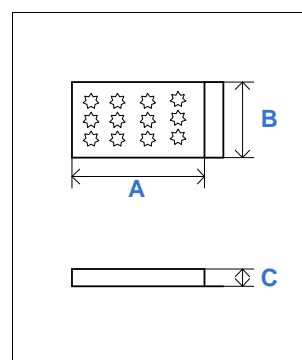

RASPADOR DE CENOURA EM INOX

EAN	CODIGO	REF	A	B	C	D	PREÇO
5604320002345	RC.0004		70	130	15	--	1,15 €

UNIDADE DE VENDA: UN

RASPADOR INOX 4 FACES DELUXE

EAN	CODIGO	REF	A	B	C	D	PREÇO
5604320110170	RQ.0004		240	100	80	75	4,80 €

UNIDADE DE VENDA: 6

RASPADOR INOX DUPLA FACE

EAN	CODIGO	REF	A	B	C	D	PREÇO
5604320110415	RC.0204		230	100	50	--	2,45 €

UNIDADE DE VENDA: 12

RASPADOR INOX PEGA PLASTICA

EAN	CODIGO	REF	A	B	C	D	PREÇO
5604320110408	RC.0104		230	100	20	--	1,60 €

UNIDADE DE VENDA: 12