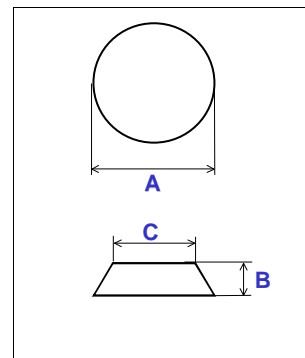

### ARO EM INOX PARA BOLO NOIVA

EAN	CODIGO	REF	A	B	C	D	PREÇO
5604320005001	AI.0604	06	60	40	--	--	0,70 €
5604320005018	AI.0804	08	80	40	--	--	0,75 €
5604320005025	AI.1004	10	100	50	--	--	0,84 €
5604320005032	AI.1204	12	120	50	--	--	0,88 €
5604320005049	AI.1404	14	140	50	--	--	2,79 €
5604320005056	AI.1604	16	160	60	--	--	2,96 €
5604320005063	AI.1804	18	180	60	--	--	3,05 €
5604320005070	AI.2004	20	200	60	--	--	3,22 €
5604320005087	AI.2204	22	220	65	--	--	3,30 €
5604320005094	AI.2404	24	240	65	--	--	4,10 €
5604320005100	AI.2604	26	260	70	--	--	4,38 €
5604320005117	AI.2804	28	280	70	--	--	4,78 €
5604320005124	AI.3004	30	300	70	--	--	4,94 €
5604320005131	AI.3204	32	320	70	--	--	6,00 €
5604320005148	AI.3404	34	340	80	--	--	6,17 €
5604320005155	AI.3604	36	360	80	--	--	6,39 €
5604320005162	AI.3804	38	380	80	--	--	6,68 €
5604320005179	AI.4004	40	400	80	--	--	6,97 €