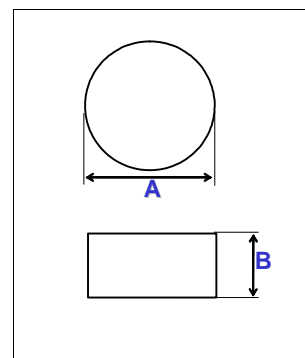

CATÁLOGO - 2007

INOX - LINHA DURYNEX

ANTI-DERRAMADOR DE LEITE EM INOX

EAN	CODIGO	REF	A	B	C	D	PREÇO
5604320000013	AD.0004		75	10	60	--	0,87 €

UNIDADE DE VENDA: 10

ARO EM INOX PARA BOLO NOIVA

EAN	CODIGO	REF	A	B	C	D	PREÇO
5604320005001	AI.0604	06	60	40	--	--	0,70 €
5604320005018	AI.0804	08	80	40	--	--	0,75 €
5604320005025	AI.1004	10	100	50	--	--	0,84 €
5604320005032	AI.1204	12	120	50	--	--	0,88 €
5604320005049	AI.1404	14	140	50	--	--	2,79 €
5604320005056	AI.1604	16	160	60	--	--	2,96 €
5604320005063	AI.1804	18	180	60	--	--	3,05 €
5604320005070	AI.2004	20	200	60	--	--	3,22 €
5604320005087	AI.2204	22	220	65	--	--	3,30 €
5604320005094	AI.2404	24	240	65	--	--	4,10 €
5604320005100	AI.2604	26	260	70	--	--	4,38 €
5604320005117	AI.2804	28	280	70	--	--	4,78 €
5604320005124	AI.3004	30	300	70	--	--	4,94 €
5604320005131	AI.3204	32	320	70	--	--	6,00 €
5604320005148	AI.3404	34	340	80	--	--	6,17 €
5604320005155	AI.3604	36	360	80	--	--	6,39 €
5604320005162	AI.3804	38	380	80	--	--	6,68 €
5604320005179	AI.4004	40	400	80	--	--	6,97 €

UNIDADE DE VENDA: UN