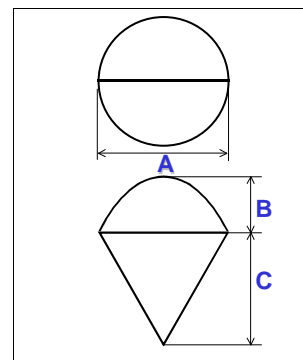

## SUPORTE C/FILTRO PARA CAFÉ EM INOX

EAN	CODIGO	REF	A	B	C	D	PREÇO
5604320003700	SF.1204	12	120	100	200	--	2,53 €
5604320003717	SF.1404	14	140	120	240	--	2,85 €
5604320003724	SF.1604	16	160	130	300	--	3,17 €
5604320003731	SF.1804	18	180	140	330	--	3,49 €
5604320003748	SF.2004	20	200	150	350	--	3,65 €
5604320004073	SF.2204	22	220	160	370	--	4,00 €