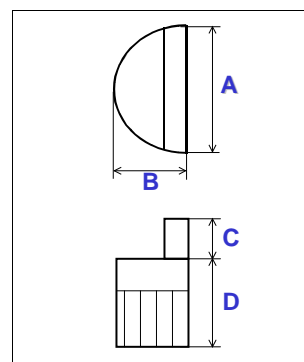

CORTA-MASSAS M/LUA INOX C/ASA

EAN	CODIGO	REF	A	B	C	D	PREÇO
5604320000693	CL.0104	01	70	55	25	35	1,39 €
5604320000709	CL.0204	02	80	60	25	35	1,51 €
5604320000716	CL.0304	03	90	65	25	35	1,62 €
5604320000723	CL.0404	04	100	70	25	35	1,76 €

UNIDADE DE VENDA: 12

CORTA-MASSAS RED. INOX CAN. (CX. C/8)

EAN	CODIGO	REF	A	B	C	D	PREÇO
5604320004011	CL.0004		130	50	--	--	14,71 €

UNIDADE DE VENDA: UN

CORTA-MASSAS RED. INOX LISO (CX. C/8)

EAN	CODIGO	REF	A	B	C	D	PREÇO
5604320004004	CR.0004		130	50	--	--	14,71 €

UNIDADE DE VENDA: UN

CORTA-MASSAS REDONDO INOX C/ASA

EAN	CODIGO	REF	A	B	C	D	PREÇO
5604320000761	CR.0104	01	60	50	30	--	1,39 €
5604320000778	CR.0204	02	70	50	30	--	1,51 €
5604320000785	CR.0304	03	80	50	30	--	1,62 €
5604320000792	CR.0404	04	90	50	30	--	1,76 €

UNIDADE DE VENDA: 12