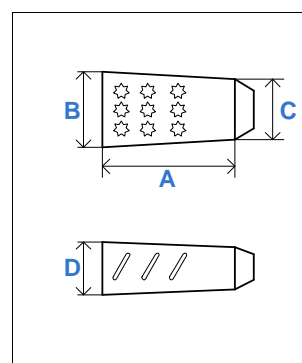

RASPADOR DE CENOURA EM INOX

EAN	CODIGO	REF	A	B	C	D	PREÇO
5604320002345	RC.0004		70	130	15	--	1,15 €

UNIDADE DE VENDA: UN

RASPADOR INOX 4 FACES DELUXE

EAN	CODIGO	REF	A	B	C	D	PREÇO
5604320110170	RQ.0004		240	100	80	75	4,80 €

UNIDADE DE VENDA: 6

RASPADOR INOX DUPLA FACE

EAN	CODIGO	REF	A	B	C	D	PREÇO
5604320110415	RC.0204		230	100	50	--	2,45 €

UNIDADE DE VENDA: 12

RASPADOR INOX PEGA PLASTICA

EAN	CODIGO	REF	A	B	C	D	PREÇO
5604320110408	RC.0104		230	100	20	--	1,60 €

UNIDADE DE VENDA: 12