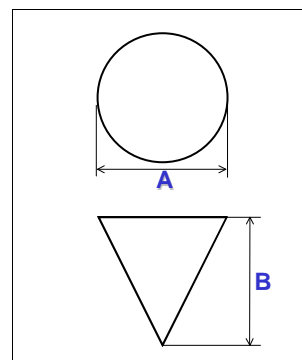

ESMAGADOR DE BATATA EM INOX

EAN	CODIGO	REF	A	B	C	D	PREÇO
5604320000839	EB.0004		90	190	110	90	13,00 €

UNIDADE DE VENDA: 10

FILTRO PARA CAFÉ

EAN	CODIGO	REF	A	B	C	D	PREÇO
5604320003755	SF.1206	12	120	200	--	--	1,59 €
5604320003762	SF.1406	14	140	240	--	--	1,75 €
5604320003779	SF.1606	16	160	300	--	--	1,90 €
5604320003786	SF.1806	18	180	330	--	--	2,07 €
5604320003793	SF.2006	20	200	350	--	--	2,22 €
5604320004080	SF.2206	22	220	370	--	--	2,40 €

UNIDADE DE VENDA: UN

FORMA CORNUCÓPIA EM INOX

EAN	CODIGO	REF	A	B	C	D	PREÇO
5604320005209	CN.0004		50	130	--	--	1,21 €

UNIDADE DE VENDA: 100

RASPADOR DE CENOURA 4 FACES

EAN	CODIGO	REF	A	B	C	D	PREÇO
5604320002352	RQ.0404		75	130	55	--	1,60 €

UNIDADE DE VENDA: UN