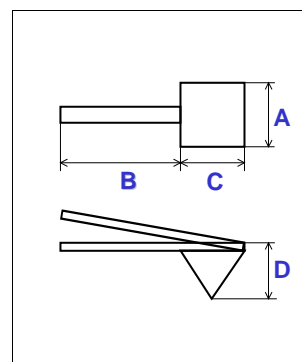

## ESMAGADOR DE BATATA EM INOX

EAN	CODIGO	REF	A	B	C	D	PREÇO
5604320000839	EB.0004		90	190	110	90	13,00 €

UNIDADE DE VENDA: 10