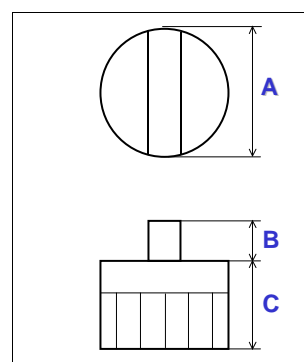

CORTA-MASSAS M/LUA INOX C/ASA

EAN	CODIGO	REF	A	B	C	D	PREÇO
5604320000693	CL.0104	01	70	55	25	35	1,39 €
5604320000709	CL.0204	02	80	60	25	35	1,51 €
5604320000716	CL.0304	03	90	65	25	35	1,62 €
5604320000723	CL.0404	04	100	70	25	35	1,76 €

UNIDADE DE VENDA: 12

CORTA-MASSAS RED. INOX CAN. (CX. C/8)

EAN	CODIGO	REF	A	B	C	D	PREÇO
5604320004011	CL.0004		130	50	--	--	14,71 €

UNIDADE DE VENDA: UN

CORTA-MASSAS RED. INOX LISO (CX. C/8)

EAN	CODIGO	REF	A	B	C	D	PREÇO
5604320004004	CR.0004		130	50	--	--	14,71 €

UNIDADE DE VENDA: UN

CORTA-MASSAS REDONDO INOX C/ASA

EAN	CODIGO	REF	A	B	C	D	PREÇO
5604320000761	CR.0104	01	60	50	30	--	1,39 €
5604320000778	CR.0204	02	70	50	30	--	1,51 €
5604320000785	CR.0304	03	80	50	30	--	1,62 €
5604320000792	CR.0404	04	90	50	30	--	1,76 €

UNIDADE DE VENDA: 12