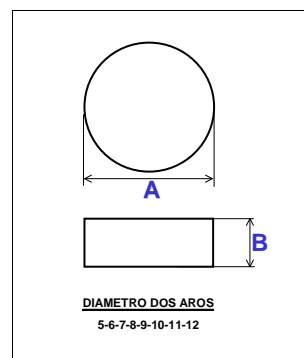

CORTA-MASSAS M/LUA INOX C/ASA

EAN	CODIGO	REF	A	B	C	D	PREÇO
5604320000693	CL.0104	01	70	55	25	35	1,39 €
5604320000709	CL.0204	02	80	60	25	35	1,51 €
5604320000716	CL.0304	03	90	65	25	35	1,62 €
5604320000723	CL.0404	04	100	70	25	35	1,76 €

UNIDADE DE VENDA: 12

CORTA-MASSAS RED. INOX CAN. (CX. C/8)

EAN	CODIGO	REF	A	B	C	D	PREÇO
5604320004011	CL.0004		130	50	--	--	14,71 €

UNIDADE DE VENDA: UN

CORTA-MASSAS RED. INOX LISO (CX. C/8)

EAN	CODIGO	REF	A	B	C	D	PREÇO
5604320004004	CR.0004		130	50	--	--	14,71 €

UNIDADE DE VENDA: UN

CORTA-MASSAS REDONDO INOX C/ASA

EAN	CODIGO	REF	A	B	C	D	PREÇO
5604320000761	CR.0104	01	60	50	30	--	1,39 €
5604320000778	CR.0204	02	70	50	30	--	1,51 €
5604320000785	CR.0304	03	80	50	30	--	1,62 €
5604320000792	CR.0404	04	90	50	30	--	1,76 €

UNIDADE DE VENDA: 12