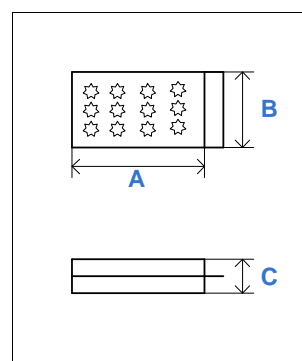

RASPADOR DE CENOURA EM INOX

EAN	CODIGO	REF	A	B	C	D	PREÇO
5604320002345	RC.0004		70	130	15	--	1,15 €

UNIDADE DE VENDA: UN

RASPADOR INOX 4 FACES DELUXE

EAN	CODIGO	REF	A	B	C	D	PREÇO
5604320110170	RQ.0004		240	100	80	75	4,80 €

UNIDADE DE VENDA: 6

RASPADOR INOX DUPLA FACE

EAN	CODIGO	REF	A	B	C	D	PREÇO
5604320110415	RC.0204		230	100	50	--	2,45 €

UNIDADE DE VENDA: 12

RASPADOR INOX PEGA PLASTICA

EAN	CODIGO	REF	A	B	C	D	PREÇO
5604320110408	RC.0104		230	100	20	--	1,60 €

UNIDADE DE VENDA: 12