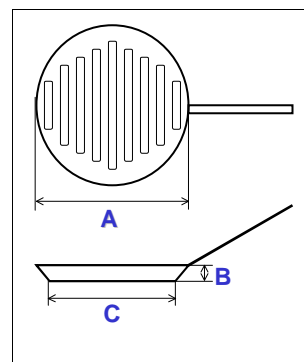

UNIDADE DE VENDA: 10

GRELHADOR FERRO ESTANHADO

EAN	CODIGO	REF	A	B	C	D	PREÇO
5604320004097	GE.0002		210	15	190	--	2,65 €

UNIDADE DE VENDA: 10

TORRADEIRA DE FERRO ESTANHADA

EAN	CODIGO	REF	A	B	C	D	PREÇO
5604320004196	GT.0002		210	15	190	--	2,65 €