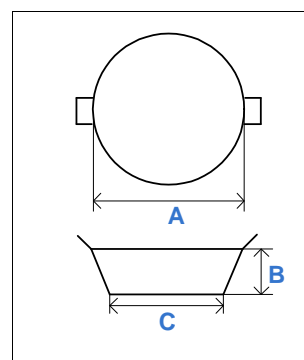

EAN	CODIGO	REF	A	B	C	D	PREÇO
5604320005391	TI.3404	34	340	80	265	--	19,81 €
5604320005407	TI.3604	36	360	95	265	--	20,76 €
5604320005414	TI.3804	38	380	120	285	--	23,69 €
5604320005421	TI.4004	40	400	110	300	--	27,48 €
5604320005438	TI.4204	42	420	125	330	--	32,04 €
5604320005445	TI.4404	44	440	120	330	--	35,07 €
5604320005452	TI.4604	46	460	120	355	--	38,46 €
5604320005469	TI.4804	48	480	125	390	--	43,02 €
5604320005476	TI.5004	50	500	130	390	--	44,99 €
5604320005483	TI.5204	52	520	130	415	--	47,12 €