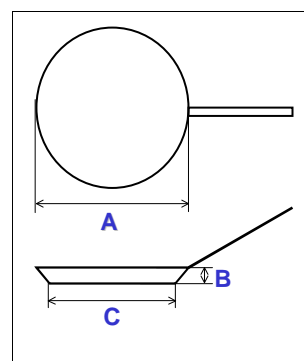

EAN	CODIGO	REF	A	B	C	D	PREÇO
5604320002901	CP.1806	18	180	25	160	--	2,34 €
5604320002918	CP.2006	20	200	25	180	--	2,84 €
5604320002925	CP.2206	22	220	25	200	--	2,93 €
5604320004219	CP.2406	24	240	30	220	--	3,12 €
5604320004202	CP.2606	26	260	30	240	--	3,37 €
5604320004226	CP.2806	28	280	30	260	--	3,68 €
5604320004233	CP.3006	30	300	30	280	--	3,99 €