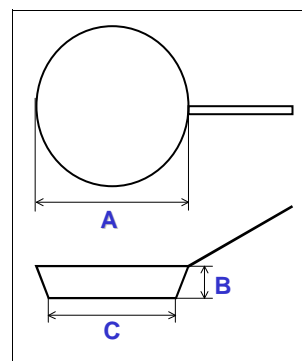

EAN	CODIGO	REF	A	B	C	D	PREÇO
5604320001102	FR.0002	00	125	28	95	--	1,73 €
5604320001119	FR.0012	0	135	28	100	--	1,76 €
5604320001126	FR.0102	01	180	30	145	--	2,26 €
5604320001133	FR.0202	02	200	30	155	--	2,73 €
5604320001140	FR.0302	03	220	35	175	--	3,03 €
5604320001157	FR.0402	04	240	40	190	--	3,50 €
5604320001164	FR.0502	05	260	40	200	--	3,90 €
5604320001171	FR.0602	06	280	40	215	--	4,24 €
5604320001188	FR.0702	07	300	45	235	--	4,81 €