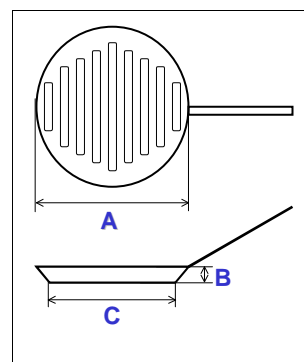

GRELHADOR FERRO C/CABO FERRO

EAN	CODIGO	REF	A	B	C	D	PREÇO
5604320001232	GF.0002		210	15	190	--	2,65 €

UNIDADE DE VENDA: 10

GRELHADOR FERRO ESTANHADO

EAN	CODIGO	REF	A	B	C	D	PREÇO
5604320004097	GE.0002		210	15	190	--	2,65 €

UNIDADE DE VENDA: 10

TORRADEIRA DE FERRO ESTANHADA

EAN	CODIGO	REF	A	B	C	D	PREÇO
5604320004196	GT.0002		210	15	190	--	2,65 €

UNIDADE DE VENDA: 10