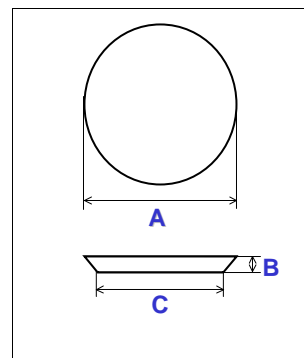

CATÁLOGO - 2007

ARTIGOS EM FERRO

FORMA DE FERRO PARA PIZZA

EAN	CODIGO	REF	A	B	C	D	PREÇO
5604320001836	PF.1402	14	140	15	120	--	1,02 €
5604320001843	PF.1602	16	160	15	140	--	1,16 €
5604320001850	PF.1802	18	180	15	160	--	1,34 €
5604320001867	PF.2002	20	200	15	180	--	1,52 €
5604320001874	PF.2202	22	220	20	200	--	1,72 €
5604320001881	PF.2402	24	240	20	220	--	1,91 €
5604320001898	PF.2602	26	260	20	240	--	2,15 €
5604320001904	PF.2802	28	280	20	260	--	2,45 €
5604320001911	PF.3002	30	300	15	280	--	2,77 €
5604320001928	PF.3202	32	320	15	300	--	3,11 €
5604320001935	PF.3402	34	340	20	320	--	3,42 €
5604320001942	PF.3602	36	360	25	340	--	3,88 €
5604320001959	PF.3802	38	380	20	360	--	4,48 €
5604320001966	PF.4002	40	400	15	380	--	4,94 €
5604320004240	PF.4202	42	420	20	400	--	5,42 €