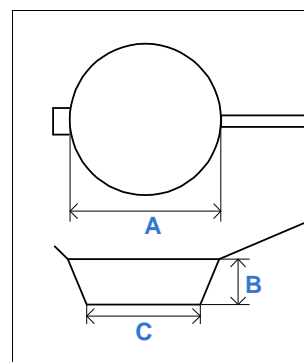

EAN	CODIGO	REF	A	B	C	D	PREÇO
5604320005490	TX.3404	34	340	65	285	--	21,30 €
5604320005506	TX.3604	36	360	70	300	--	24,00 €
5604320005513	TX.3804	38	380	80	330	--	26,91 €
5604320005520	TX.4004	40	400	85	330	--	30,95 €
5604320005537	TX.4204	42	420	85	355	--	35,50 €
5604320005544	TX.4404	44	440	90	355	--	38,85 €
5604320005551	TX.4604	46	460	85	390	--	41,57 €
5604320005568	TX.4804	48	480	105	390	--	45,00 €
5604320005575	TX.5004	50	500	105	420	--	46,61 €