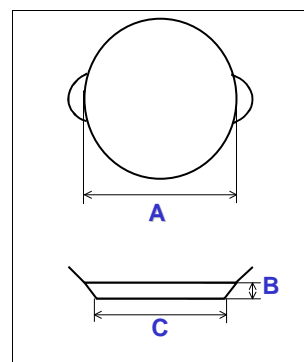

EAN	CODIGO	REF	A	B	C	D	PREÇO
5604320002246	PL.2602	26	260	35	--	--	4,30 €
5604320002253	PL.2802	28	280	38	--	--	5,89 €
5604320002260	PL.3002	30	300	38	--	--	7,50 €
5604320002277	PL.3202	32	320	40	--	--	9,66 €
5604320002284	PL.3402	34	340	48	--	--	11,26 €
5604320002291	PL.3602	36	360	48	--	--	13,40 €
5604320002307	PL.3802	38	380	50	--	--	15,54 €
5604320002314	PL.4002	40	400	50	--	--	17,15 €
5604320004141	PL.4202	42	420	50	--	--	18,50 €
5604320002321	PL.4402	44	440	50	--	--	19,84 €
5604320002338	PL.4602	46	460	50	--	--	21,11 €