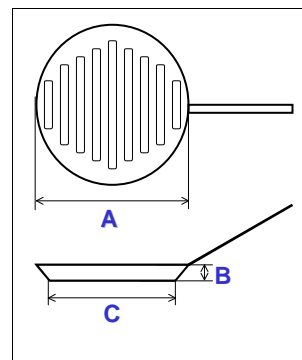

FRIGIDEIRA DE FERRO TIPO HOTEL ALTA

EAN	CODIGO	REF	A	B	C	D	PREÇO
5604320003830	TI.3402	34	340	80	265	--	18,99 €
5604320003441	TI.3602	36	360	95	265	--	20,00 €
5604320003458	TI.3802	38	380	120	285	--	23,07 €
5604320003465	TI.4002	40	400	110	300	--	27,05 €
5604320003472	TI.4202	42	420	125	330	--	31,84 €
5604320003489	TI.4402	44	440	120	330	--	35,02 €
5604320003496	TI.4602	46	460	120	355	--	38,58 €
5604320003502	TI.4802	48	480	125	390	--	41,01 €
5604320003519	TI.5002	50	500	130	390	--	43,08 €
5604320003526	TI.5202	52	520	130	415	--	45,32 €

UNIDADE DE VENDA: UN

FRIGIDEIRA FERRO C/FERRO

EAN	CODIGO	REF	A	B	C	D	PREÇO
5604320001102	FR.0002	00	125	28	95	--	1,73 €
5604320001119	FR.0012	0	135	28	100	--	1,76 €
5604320001126	FR.0102	01	180	30	145	--	2,26 €
5604320001133	FR.0202	02	200	30	155	--	2,73 €
5604320001140	FR.0302	03	220	35	175	--	3,03 €
5604320001157	FR.0402	04	240	40	190	--	3,50 €
5604320001164	FR.0502	05	260	40	200	--	3,90 €
5604320001171	FR.0602	06	280	40	215	--	4,24 €
5604320001188	FR.0702	07	300	45	235	--	4,81 €

UNIDADE DE VENDA: UN

GRELHADOR FERRO C/CABO BAQUELITE

EAN	CODIGO	REF	A	B	C	D	PREÇO
5604320001225	GB.0002		210	15	190	--	2,65 €

UNIDADE DE VENDA: 10