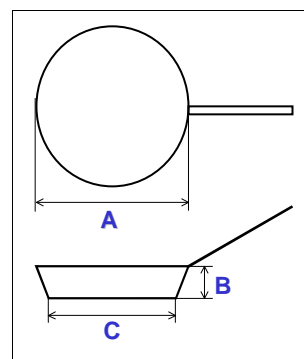

EAN	CODIGO	REF	A	B	C	D	PREÇO
5604320000938	ET.0105	01	180	30	145	--	2,76 €
5604320000945	ET.0205	02	200	30	155	--	3,30 €
5604320000952	ET.0305	03	220	35	175	--	3,66 €
5604320000969	ET.0405	04	240	40	190	--	4,23 €
5604320000976	ET.0505	05	260	40	200	--	4,70 €
5604320000983	ET.0605	06	280	40	215	--	5,05 €
5604320000990	ET.0705	07	300	45	235	--	5,61 €