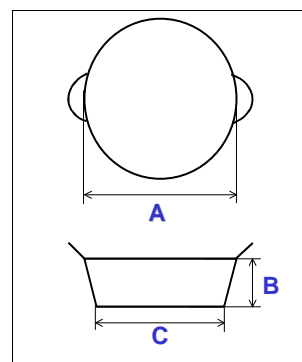

EAN	CODIGO	REF	A	B	C	D	PREÇO
5604320003830	TI.3402	34	340	80	265	--	18,99 €
5604320003441	TI.3602	36	360	95	265	--	20,00 €
5604320003458	TI.3802	38	380	120	285	--	23,07 €
5604320003465	TI.4002	40	400	110	300	--	27,05 €
5604320003472	TI.4202	42	420	125	330	--	31,84 €
5604320003489	TI.4402	44	440	120	330	--	35,02 €
5604320003496	TI.4602	46	460	120	355	--	38,58 €
5604320003502	TI.4802	48	480	125	390	--	41,01 €
5604320003519	TI.5002	50	500	130	390	--	43,08 €
5604320003526	TI.5202	52	520	130	415	--	45,32 €