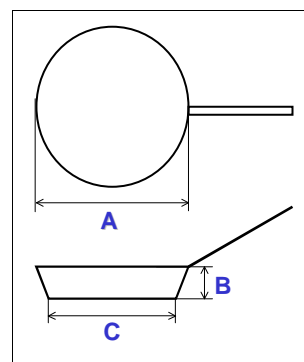

EAN	CODIGO	REF	A	B	C	D	PREÇO
5604320000846	ET.0002	00	125	28	95	--	1,75 €
5604320000853	ET.0012	0	135	28	100	--	1,85 €
5604320000860	ET.0102	01	180	30	145	--	2,26 €
5604320000877	ET.0202	02	200	30	155	--	2,73 €
5604320000884	ET.0302	03	220	35	175	--	3,03 €
5604320000891	ET.0402	04	240	40	190	--	3,50 €
5604320000907	ET.0502	05	260	40	200	--	3,90 €
5604320000914	ET.0602	06	280	40	215	--	4,24 €
5604320000921	ET.0702	07	300	45	235	--	4,81 €