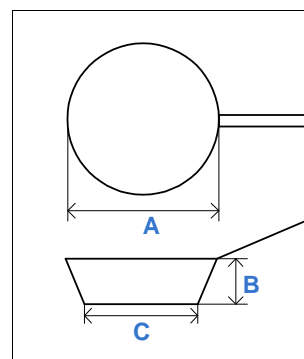

UNIDADE DE VENDA: UN

FRIGID. ESTANHADA HOTEL C/CABO E ASA INOX

EAN	CODIGO	REF	A	B	C	D	PREÇO
5604320005490	TX.3404	34	340	65	285	--	21,30 €
5604320005506	TX.3604	36	360	70	300	--	24,00 €
5604320005513	TX.3804	38	380	80	330	--	26,91 €
5604320005520	TX.4004	40	400	85	330	--	30,95 €
5604320005537	TX.4204	42	420	85	355	--	35,50 €
5604320005544	TX.4404	44	440	90	355	--	38,85 €
5604320005551	TX.4604	46	460	85	390	--	41,57 €
5604320005568	TX.4804	48	480	105	390	--	45,00 €
5604320005575	TX.5004	50	500	105	420	--	46,61 €

UNIDADE DE VENDA: UN

FRIGID. ESTANHADA HOTEL C/CABO INOX

EAN	CODIGO	REF	A	B	C	D	PREÇO
5604320005261	TH.2604	26	260	40	200	--	11,46 €
5604320005278	TH.2804	28	280	40	215	--	12,41 €
5604320005285	TH.3004	30	300	45	235	--	14,52 €
5604320005292	TH.3204	32	320	65	260	--	17,24 €
5604320005308	TH.3404	34	340	65	285	--	19,25 €
5604320005315	TH.3604	36	360	70	300	--	21,95 €
5604320005322	TH.3804	38	380	80	330	--	24,86 €
5604320005339	TH.4004	40	400	85	330	--	28,90 €
5604320005346	TH.4204	42	420	85	355	--	33,45 €
5604320005353	TH.4404	44	440	90	355	--	36,80 €
5604320005360	TH.4604	46	460	85	390	--	39,52 €
5604320005377	TH.4804	48	480	105	390	--	41,85 €
5604320005384	TH.5004	50	500	105	420	--	43,46 €