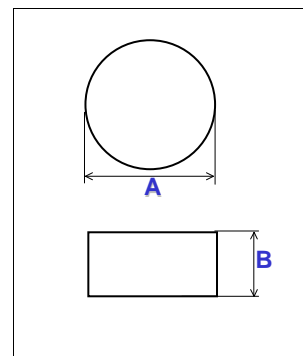

CATÁLOGO - 2007

ARTIGOS EM FOLHA DE FLANDRES

ARO EM FOLHA PARA BOLO DE NOIVA

EAN	CODIGO	REF	A	B	C	D	PREÇO
5604320003540	AS.1603	16	160	60	--	--	2,81 €
5604320003557	AS.1803	18	180	60	--	--	2,91 €
5604320003564	AS.2003	20	200	60	--	--	2,98 €
5604320003571	AS.2203	22	220	65	--	--	3,19 €
5604320003588	AS.2403	24	240	65	--	--	3,38 €
5604320003595	AS.2603	26	260	70	--	--	3,65 €
5604320003601	AS.2803	28	280	70	--	--	3,93 €
5604320003618	AS.3003	30	300	70	--	--	4,29 €
5604320003625	AS.3203	32	320	70	--	--	4,59 €
5604320003632	AS.3403	34	340	80	--	--	4,86 €
5604320003649	AS.3603	36	360	80	--	--	5,05 €
5604320003656	AS.3803	38	380	80	--	--	5,32 €
5604320003663	AS.4003	40	400	80	--	--	5,62 €

UNIDADE DE VENDA: 100

FORMA PARA TARTE CANELADA F.FLANDRES

EAN	CODIGO	REF	A	B	C	D	PREÇO
5604320001782	TC.2003	20	200	30	180	--	1,52 €
5604320001799	TC.2203	22	220	30	180	--	1,61 €
5604320001805	TC.2403	24	240	30	210	--	1,84 €
5604320001812	TC.2603	26	260	30	240	--	2,08 €
5604320001829	TC.2803	28	280	35	260	--	2,37 €