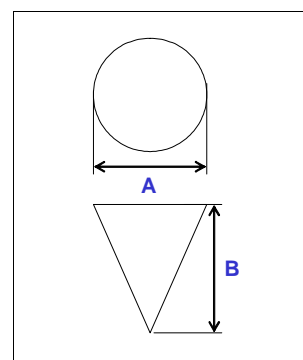

UNIDADE DE VENDA: UN

FORMA CORNUCÓPIA EM F.FLANDRES

EAN	CODIGO	REF	A	B	C	D	PREÇO
5604320005193	CN.0003		50	130	--	--	1,05 €

UNIDADE DE VENDA: 100

FORMA PARA PAO EM FOLHA

EAN	CODIGO	REF	A	B	C	D	PREÇO
5604320004028	FP.2003	20	200	100	100	--	3,98 €
5604320004035	FP.2503	25	250	100	100	--	4,10 €
5604320004042	FP.3003	30	300	100	100	--	4,24 €
5604320004059	FP.3503	35	350	100	100	--	4,36 €
5604320004066	FP.4003	40	400	100	100	--	4,48 €
5604320004158	FP.6003	60	600	100	100	--	6,08 €