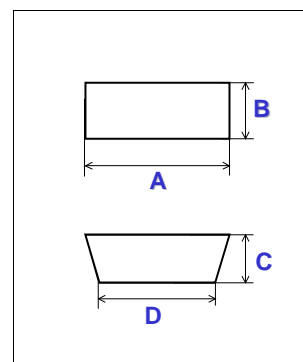

FORMA BOLO INGLES EM FOLHA FLANDRES

EAN	CODIGO	REF	A	B	C	D	PREÇO
5604320000082	BI.2003	20	200	110	75	170	2,35 €
5604320000099	BI.2503	25	250	110	75	220	2,77 €
5604320000105	BI.3003	30	300	110	75	270	3,40 €
5604320000112	BI.3503	35	350	110	75	320	3,78 €

UNIDADE DE VENDA: UN

FORMA CORNUCÓPIA EM F.FLANDRES

EAN	CODIGO	REF	A	B	C	D	PREÇO
5604320005193	CN.0003		50	130	--	--	1,05 €

UNIDADE DE VENDA: 100

FORMA PARA PAO EM FOLHA

EAN	CODIGO	REF	A	B	C	D	PREÇO
5604320004028	FP.2003	20	200	100	100	--	3,98 €
5604320004035	FP.2503	25	250	100	100	--	4,10 €
5604320004042	FP.3003	30	300	100	100	--	4,24 €
5604320004059	FP.3503	35	350	100	100	--	4,36 €
5604320004066	FP.4003	40	400	100	100	--	4,48 €
5604320004158	FP.6003	60	600	100	100	--	6,08 €

UNIDADE DE VENDA: UN