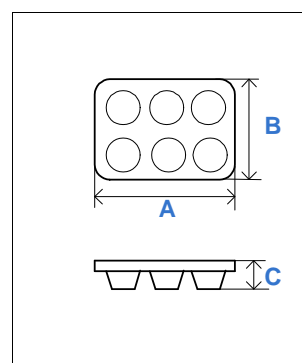

FOXLINE - TABULEIRO QUADRADO ANTIADERENTE

EAN	CODIGO	REF	A	B	C	D	PREÇO
5604320110149	AA.1014	20	200	200	45	--	2,60 €

UNIDADE DE VENDA: 12

FOXLINE - TABULEIRO RECTANGULAR ANTIADERENTE

EAN	CODIGO	REF	A	B	C	D	PREÇO
5604320110156	AA.1015	30	300	200	40	--	2,40 €
5604320110163	AA.1016	32	320	225	50	--	3,00 €