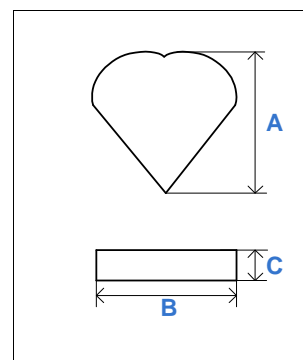

CATÁLOGO - 2007

foxline

FOXLINE - FORMA BOLO C/CINTA ANTIADERENTE

EAN	CODIGO	REF	A	B	C	D	PREÇO
5604320110040	AA.1004	22	220	70	--	--	2,35 €
5604320110057	AA.1005	24	240	70	--	--	2,75 €
5604320110064	AA.1006	26	260	70	--	--	3,10 €

UNIDADE DE VENDA: 12

FOXLINE - FORMA BOLO INGLÊS ANTIADERENTE

EAN	CODIGO	REF	A	B	C	D	PREÇO
5604320110019	AA.1001		300	110	70	275	2,05 €

UNIDADE DE VENDA: 12

FOXLINE - FORMA CORAÇÃO ANTIADERENTE

EAN	CODIGO	REF	A	B	C	D	PREÇO
5604320110026	AA.1002		270	240	50	--	3,20 €

UNIDADE DE VENDA: 12

FOXLINE - FORMA PARA BOLO ANTIADERENTE

EAN	CODIGO	REF	A	B	C	D	PREÇO
5604320110033	AA.1003		240	40	--	--	2,50 €

UNIDADE DE VENDA: 12