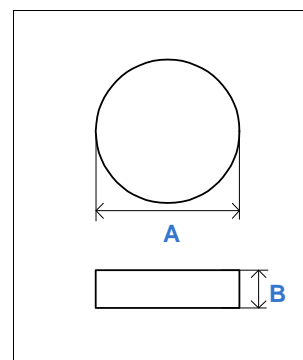

CATÁLOGO - 2007

foxline

FOXLINE - FORMA BOLO C/CINTA ANTIADERENTE

EAN	CODIGO	REF	A	B	C	D	PREÇO
5604320110040	AA.1004	22	220	70	--	--	2,35 €
5604320110057	AA.1005	24	240	70	--	--	2,75 €
5604320110064	AA.1006	26	260	70	--	--	3,10 €

UNIDADE DE VENDA: 12

FOXLINE - FORMA BOLO INGLÊS ANTIADERENTE

EAN	CODIGO	REF	A	B	C	D	PREÇO
5604320110019	AA.1001		300	110	70	275	2,05 €

UNIDADE DE VENDA: 12

FOXLINE - FORMA CORAÇÃO ANTIADERENTE

EAN	CODIGO	REF	A	B	C	D	PREÇO
5604320110026	AA.1002		270	240	50	--	3,20 €

UNIDADE DE VENDA: 12

FOXLINE - FORMA PARA BOLO ANTIADERENTE

EAN	CODIGO	REF	A	B	C	D	PREÇO
5604320110033	AA.1003		240	40	--	--	2,50 €

UNIDADE DE VENDA: 12