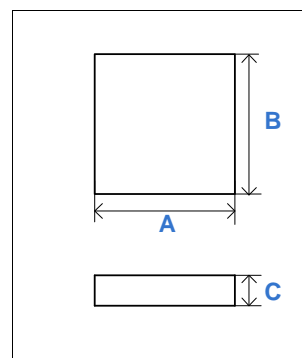

FOXLINE - TABULEIRO QUADRADO ANTIADERENTE

EAN	CODIGO	REF	A	B	C	D	PREÇO
5604320110149	AA.1014	20	200	200	45	--	2,60 €

UNIDADE DE VENDA: 12

FOXLINE - TABULEIRO RECTANGULAR ANTIADERENTE

EAN	CODIGO	REF	A	B	C	D	PREÇO
5604320110156	AA.1015	30	300	200	40	--	2,40 €
5604320110163	AA.1016	32	320	225	50	--	3,00 €