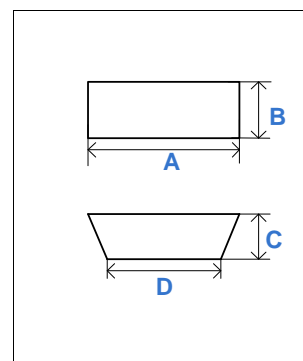

CATÁLOGO - 2007

foxline

FOXLINE - FORMA BOLO C/CINTA ANTIADERENTE

EAN	CODIGO	REF	A	B	C	D	PREÇO
5604320110040	AA.1004	22	220	70	--	--	2,35 €
5604320110057	AA.1005	24	240	70	--	--	2,75 €
5604320110064	AA.1006	26	260	70	--	--	3,10 €

UNIDADE DE VENDA: 12

FOXLINE - FORMA BOLO INGLÊS ANTIADERENTE

EAN	CODIGO	REF	A	B	C	D	PREÇO
5604320110019	AA.1001		300	110	70	275	2,05 €

UNIDADE DE VENDA: 12

FOXLINE - FORMA CORAÇÃO ANTIADERENTE

EAN	CODIGO	REF	A	B	C	D	PREÇO
5604320110026	AA.1002		270	240	50	--	3,20 €

UNIDADE DE VENDA: 12

FOXLINE - FORMA PARA BOLO ANTIADERENTE

EAN	CODIGO	REF	A	B	C	D	PREÇO
5604320110033	AA.1003		240	40	--	--	2,50 €

UNIDADE DE VENDA: 12