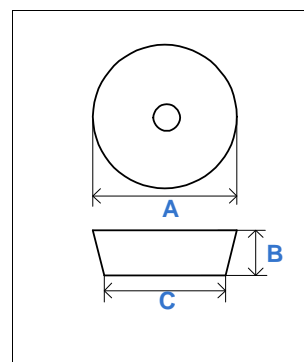

UNIDADE DE VENDA: 12

FOXLINE - FORMA PARA BOLO ANTIADERENTE

EAN	CODIGO	REF	A	B	C	D	PREÇO
5604320110033	AA.1003		240	40	--	--	2,50 €

UNIDADE DE VENDA: 12

FOXLINE - FORMA PARA PUDIM ANTIADERENTE

EAN	CODIGO	REF	A	B	C	D	PREÇO
5604320110071	AA.1007		230	80	--	--	3,35 €

UNIDADE DE VENDA: 12

FOXLINE - FORMA PARA TARTE CANELADA

EAN	CODIGO	REF	A	B	C	D	PREÇO
5604320110118	AA.1011		280	35	250	--	2,60 €

UNIDADE DE VENDA: 12

FOXLINE - FORMA PUDIM C/CANO ANTIADERENTE

EAN	CODIGO	REF	A	B	C	D	PREÇO
5604320110095	AA.1009		220	90	--	--	3,85 €