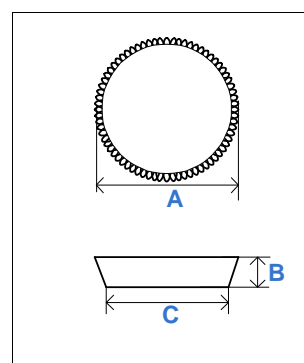

UNIDADE DE VENDA: 12

FOXLINE - FORMA PARA TARTE CANELADA

EAN	CODIGO	REF	A	B	C	D	PREÇO
5604320110118	AA.1011		280	35	250	--	2,60 €

UNIDADE DE VENDA: 12

FOXLINE - FORMA PUDIM C/CANO ANTIADERENTE

EAN	CODIGO	REF	A	B	C	D	PREÇO
5604320110095	AA.1009		220	90	--	--	3,85 €

UNIDADE DE VENDA: 12

FOXLINE - FORMA PUDIM CANELADA ANTIADERENTE

EAN	CODIGO	REF	A	B	C	D	PREÇO
5604320110088	AA.1008		230	90	120	--	3,05 €

UNIDADE DE VENDA: 12

FOXLINE - FORMA TARTE CANELADA ANTIADERENTE

EAN	CODIGO	REF	A	B	C	D	PREÇO
5604320110101	AA.1010		280	40	250	--	2,45 €