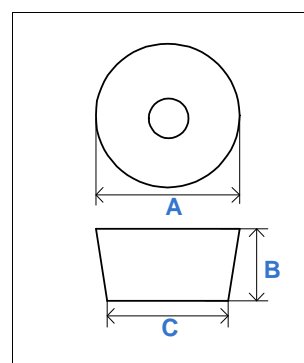

UNIDADE DE VENDA: 12

FOXLINE - FORMA PARA TARTE CANELADA

EAN	CODIGO	REF	A	B	C	D	PREÇO
5604320110118	AA.1011		280	35	250	--	2,60 €

UNIDADE DE VENDA: 12

FOXLINE - FORMA PUDIM C/CANO ANTIADERENTE

EAN	CODIGO	REF	A	B	C	D	PREÇO
5604320110095	AA.1009		220	90	--	--	3,85 €

UNIDADE DE VENDA: 12

FOXLINE - FORMA PUDIM CANELADA ANTIADERENTE

EAN	CODIGO	REF	A	B	C	D	PREÇO
5604320110088	AA.1008		230	90	120	--	3,05 €

UNIDADE DE VENDA: 12

FOXLINE - FORMA TARTE CANELADA ANTIADERENTE

EAN	CODIGO	REF	A	B	C	D	PREÇO
5604320110101	AA.1010		280	40	250	--	2,45 €