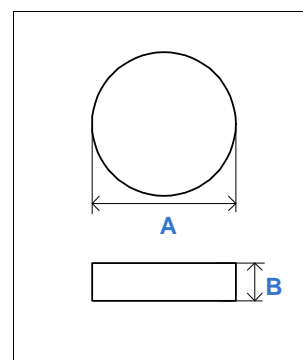

UNIDADE DE VENDA: 12

FOXLINE - FORMA PARA BOLO ANTIADERENTE

EAN	CODIGO	REF	A	B	C	D	PREÇO
5604320110033	AA.1003		240	40	--	--	2,50 €

UNIDADE DE VENDA: 12

FOXLINE - FORMA PARA PUDIM ANTIADERENTE

EAN	CODIGO	REF	A	B	C	D	PREÇO
5604320110071	AA.1007		230	80	--	--	3,35 €

UNIDADE DE VENDA: 12

FOXLINE - FORMA PARA TARTE CANELADA

EAN	CODIGO	REF	A	B	C	D	PREÇO
5604320110118	AA.1011		280	35	250	--	2,60 €

UNIDADE DE VENDA: 12

FOXLINE - FORMA PUDIM C/CANO ANTIADERENTE

EAN	CODIGO	REF	A	B	C	D	PREÇO
5604320110095	AA.1009		220	90	--	--	3,85 €