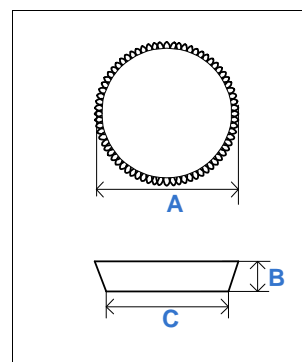

FOXLINE - FORMA TARTE CANELADA ANTIADERENTE

EAN	CODIGO	REF	A	B	C	D	PREÇO
5604320110101	AA.1010		280	40	250	--	2,45 €

UNIDADE DE VENDA: 12

FOXLINE - TABULEIRO 6 QUEQUES ANTIADERENTE

EAN	CODIGO	REF	A	B	C	D	PREÇO
5604320110125	AA.1012	2,5	290	200	25	--	3,20 €
5604320110132	AA.1013	4,5	310	215	45	--	3,70 €

UNIDADE DE VENDA: 12

FOXLINE - TABULEIRO QUADRADO ANTIADERENTE

EAN	CODIGO	REF	A	B	C	D	PREÇO
5604320110149	AA.1014	20	200	200	45	--	2,60 €

UNIDADE DE VENDA: 12

FOXLINE - TABULEIRO RECTANGULAR ANTIADERENTE

EAN	CODIGO	REF	A	B	C	D	PREÇO
5604320110156	AA.1015	30	300	200	40	--	2,40 €
5604320110163	AA.1016	32	320	225	50	--	3,00 €

UNIDADE DE VENDA: 12