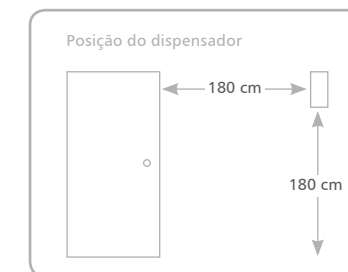

## Instalar e utilizar:

Instale o dispensador num local onde o ar em movimento propague a fragrância pelas instalações. Seleccione 60 ou 90 dias, insira a recarga e já está!

Iniciar Reabastecimento

Cada dispensador consegue perfumar uma área entre aprox. 15m<sup>3</sup> (2,5m x 2,5m) e 40m<sup>3</sup> (4m x 4m). Para uma casa de banho pequena, seleccione a opção de recarga de 90 dias; para uma área maior instale dois ou mais dispensadores.