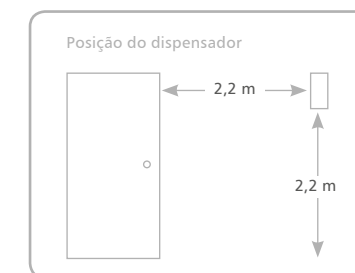

Opções de programação

60 / 90 / 120 / 180 dias

8 / 12 / 16 / 24 horas

5 / 6 / 7 dias por semana