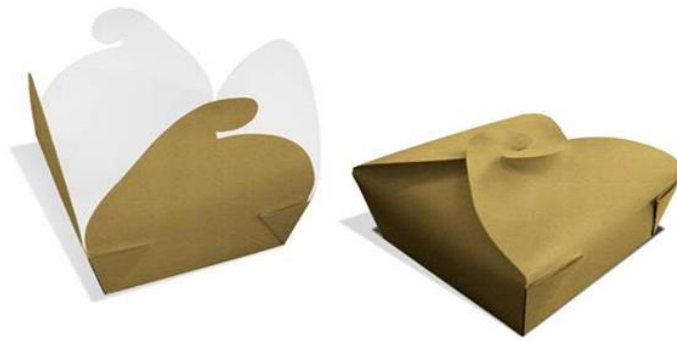

CAIXA MALMEQUER FRITOS KRAFT NATURAL	QT./PACK	€/PACK
MALMEQUER FRITOS KRAFT NATURAL 12x12x5	25	8,84 €
MALMEQUER FRITOS KRAFT NATURAL 16x12,5x6	25	10,03 €
MALMEQUER FRITOS KRAFT NATURAL 18x16x7	25	12,41 €