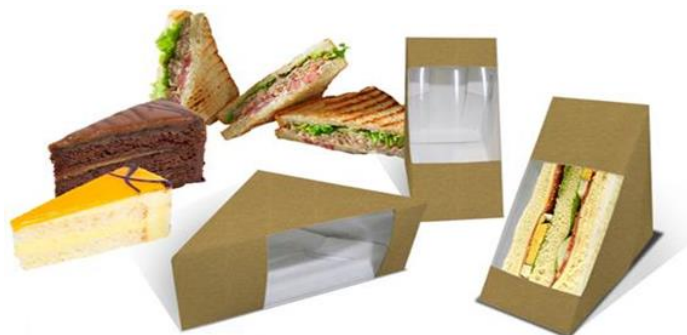

CAIXA MALMEQUER FRITOS AMARELO	QT./PACK	€/PACK
CAIXA MALMEQUER FRITOS 12x12x5	500	31,40 €
CAIXA MALMEQUER FRITOS 16x12,5x6	500	38,07 €
CAIXA MALMEQUER FRITOS 18x16x7	500	69,01 €

CAIXA MALMEQUER FRITOS KRAFT NATURAL	QT./PACK	€/PACK
MALMEQUER FRITOS KRAFT NATURAL 12x12x5	25	8,84 €
MALMEQUER FRITOS KRAFT NATURAL 16x12,5x6	25	10,03 €
MALMEQUER FRITOS KRAFT NATURAL 18x16x7	25	12,41 €

FATIA PIZZA	QT./PACK	€/PACK
FATIA PIZZA 19x17,5x2	1000	40,87 €

CAIXA PICNIC C/ PEGA	QT./PACK	€/PACK
PICNIC BRANCA PEGA 22x12x10	100	22,04 €
PICNIC BRANCA PEGA 22x12x14	100	24,29 €

CAIXA TRIANGULAR JANELA P/ SANDES E FATIA BOLO	QT./PACK	€/PACK
CAIXA TRIANGULAR JANELA P/SANDES E FATIA BOLO 17,5X9X7	100	21,93 €