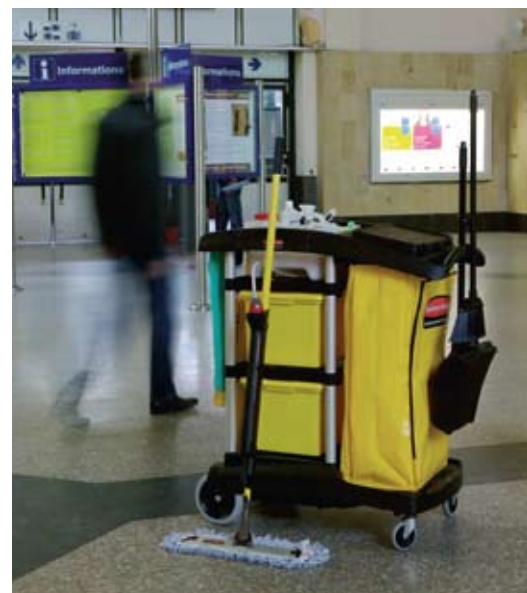

RUBBERMAID PULSE™

Ref	Descrição	Dimensões (cm)	Capacidade	Lote
Q969-58	Kit de Limpeza de Pavimentos Rubbermaid Pulse™	148,0 x 10,7 x 40,0	0,6L	1
Q966	Dispositivo de Reabastecimento Rubbermaid Pulse™	35,8 x 22,4 x 27,4	7,5L	1
Q471-58	Mopa de Microfibras de Alta Absorvência	52,8 x 19,0 x 1,6	-	6
Q477-58	Mopa Húmida de Microfibras de 40 cm	44,5 x 14,0 x 1,6	-	10
Q470-58	Mopa Húmida de Microfibras de 40 cm com Esfregão	47,5 x 14,0 x 1,6	-	10
Q474-58	Mopa de Esfregão de Microfibras de 40 cm	45,0 x 14,0 x 1,6	-	10